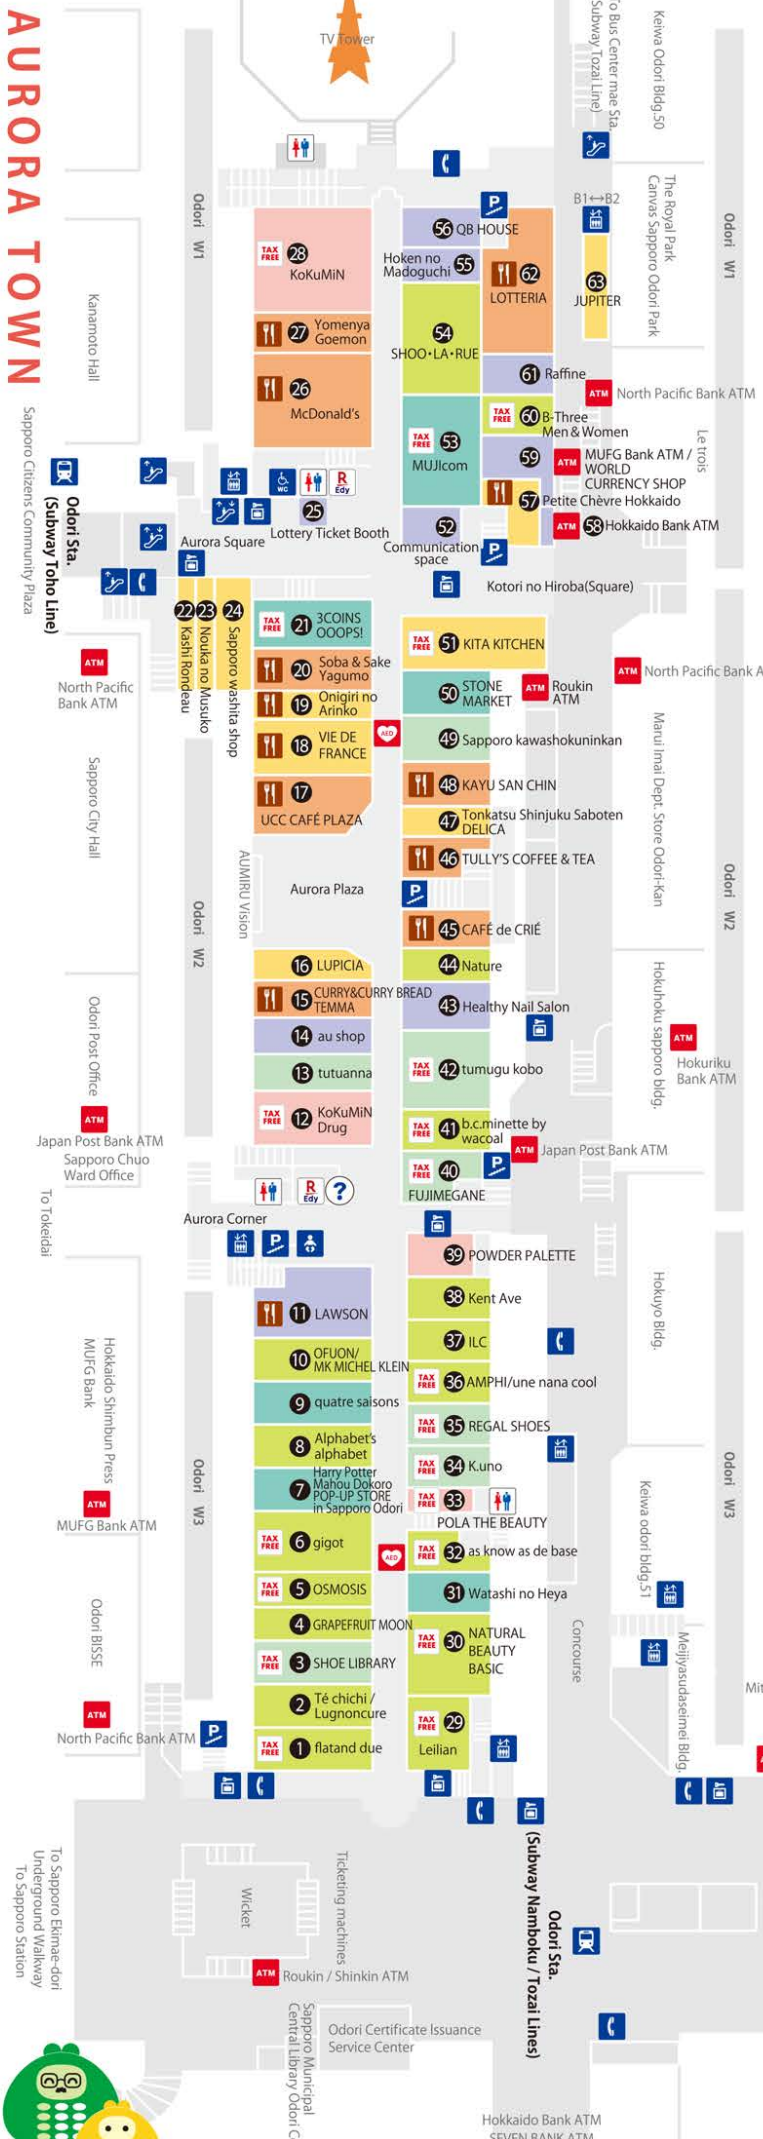

AURORA TOWN

INFORMATION

[Clothing] Ladies' clothing, Men's clothing, Underwear and Kimonos
女装、男装、內衣、和服 女装、男装、內衣、和服
여성 의류 · 남성 의류 · 속옷 · 기모노

[Fashion goods] Jewelry, Shoes, Bags, Eyeglasses and Socks
珠寶、鞋、包、眼鏡、襪子 珠寶、鞋、包、眼鏡、襪子
보석 · 신발 · 가방 · 안경 · 양말

[Variety stores] General goods and Photo studio
雜貨、相機 雜貨、相機

[Cosmetics and Pharmacy]
化粧品、薬店 化粧品、薬店
화장품 · 약국

[Food]
食品 食品
식품

[Restaurants and Cafés] Restaurants, Cafés and Fast food
餐廳、咖啡店、速食店 餐廳、咖啡店、快餐
레스토랑 · 카페 · 패스트푸드

[Service and Public Relations]
服務、公關 服務、公關
서비스 · 홍보

Tax Free 免稅商店 免稅商店 免稅店
면세점

You can eat in these shops. 飲食可 飲食可 飲食可
음식물 드실 수 있습니다.

Information Center and "Point Club" counter
綜合諮詢處點數俱樂部窗口 綜合諮詢處積分俱樂部窗口
종합안내소 포인트클럽 창구

Toilets 洗手間 洗手間 洗手間
화장실

"Edy" charger Edy儲值機 Edy付款機 Edy 충전기

ATM ATM區 ATM专区 ATM코너

Public telephone 公共電話 公用电话 公共電話

Entrance to the parking lot 停車場出入口 停車場出入口 주차장 출입구

Lactation room 哺乳區 哺乳區 哺乳區
수유 코너

Multi-purpose toilets 多功能洗手間 多功能洗手間 多功能洗手間
다목적 화장실

Elevator 電梯 電梯 엘리베이터

Coin-operated lockers 投幣式寄物櫃 投币式储物箱 投币式储物箱
물품보관함

Escalators 電扶梯 自動扶梯 에스컬레이터

AURORA TOWN

[Food]
16 LUPICIA ルピシア
18 VIE DE FRANCE ヴィ・ド・フランス
19 Onigiri no Arinko おにぎりのありんこ
23 Kashi Rondeau 菓子ろんど
25 Nouka no Musuko 農家の息子
26 Sapporo washita shop 札幌わしたショップ
47 Tonkatsu Shinjuku Saboten DELICA とんかつ新宿さぼてんデリカ
51 KITA KITCHEN きたキッチン
52 Petite Chèvre Hokkaido プティ・シェール北海道
53 JUPITER ジュピター

[Restaurants and Cafés]
15 CURRY&CURRY BREAD TEMMA 咖喱&カレーパン 天馬
17 UCC CAFÉ PLAZA ユーシーシーカフェプラザ
20 Soba & Sake Yagumo そばとお酒 八雲
26 McDonald's マクドナルド
27 Yomenya Goemon 洋庵屋 五右衛門
48 CAFÉ de CRIÉ カフェ・ド・クリエ
49 TULLY'S COFFEE & TEA タリーズコーヒーアンドティー
48 KAYU SAN CHIN 菊屋 菊屋
49 LOTTERIA ロッテリア

[Service and Public Relations]
11 LAWSON ローソン
12 au shop auショップ
20 Lottery Ticket Booth 宝くじ売場
43 Healthy Nail Salon ヘルシーネイルサロン
52 Communication space (Sapporo Chamber of Commerce and Industry) コミュニケーションスペース(札幌商工会議所)

[Fashion goods]
3 SHOE LIBRARY シューライブラリー
13 tutuanna チュチュアンナ
24 K.uno ケイウノ
25 REGAL SHOES リーガルシューズ
46 FUJIMEGANE 富士メガネ
47 tumugu kobo ツムグ工房
49 Sapporo kawashokuninkan 札幌革職人館

[Variety stores]
7 Harry Potter Mahou Dokoro POP-UP STORE in Sapporo Odori ハリー・ポッター マホウドコロ POP-UP STORE in さっぽろ大通
9 quatre saisons キャトル・セゾン
12 3COINS OOPS! スリーコインズウーブス
13 Watashi no Heya 私の部屋
29 STONE MARKET ストーンマーケット
30 MUJcom ムジコム

[Cosmetics and Pharmacy]
12 KoKuMiN Drug コクミンドラッグ
26 KoKuMiN Sapporo Aurora shop コクミン 札幌オーロラ店
35 POLA THE BEAUTY ポーラザビューティー
39 POWDER PALETTE パウダーパレット

POLE TOWN

[Clothing]
4 EVERY VERY NICECLAUP エブリイベリーナイスクラブ
7 one after another NICE CLAUP ワンアフターアナザーナイスクラブ
8 & Candy.r アンドキャンディアー
10 Le・Parterre ラ・パルテール
11 WACOAL minette ワコールミネット
12 TOKYO SHIRTS トウキョウシャツ
13 wamomoya den 和ものや陣
14 Mark Koubou by UNIFORM マーク工房 バイユニフォーム
15 Kimono yamato きものやまと
16 ROPÉ PICNIC ロペピクニック
17 SM2 ehkã söpö サマンサモスエヘクソポ
18 BC ami ビーシーアミ
19 COMME CA ISM コムサイズム
20 VIBRAND Sparkl ヴァイブランドスパークル
21 urnis/C アンニシー
22 FURUGIYA JAM 古屋屋ジャム
23 LUDIC PARK PALEMO STORE ルディックパークパレモストア