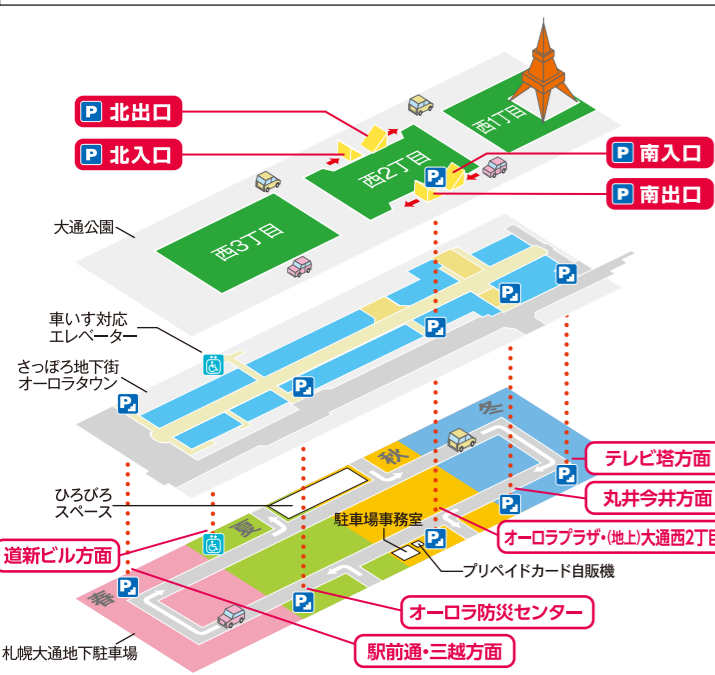

# 札幌大通地下駐車場のご案内

ショッピングに、観光に、ビジネスに。とってもおトクで便利なサービス！

営業時間	8時～22時 ※宿泊駐車はできません。 (宿泊駐車した場合は、基本料金での追加料金が発生しますので、ご注意ください。)
基本料金	最初の1時間……420円、以後30分毎……210円
住所・電話番号	中央区大通西2丁目オーロラタウン地下 ☎011-231-3733
収容台数	366台(内、車いす専用駐車スペース……4台) ※高さ制限2.1m、車幅制限2.1m、長さ制限5.0m
車いす対応エレベーター	駐車場とオーロラタウンとの間をご利用いただけます。

## さっぽろ地下街 駐車サービスのご案内

**カモンチケット**

札幌都心共通駐車券事業(カモンチケット)加盟駐車場をご利用のお客様は、1店での買い上げ金額が2,000円以上(税込)の場合、駐車券をご提示ください。サービス券を発行いたします。札幌大通地下駐車場をご利用の場合は1時間無料券を発行いたします。その他の駐車場をご利用の場合は400円券を発行いたします。追加料金はご負担いただきますようお願いいたします。

このマークのある駐車場でご利用いただけます。

●サービス券は2店舗までの発行となります。  
※一部発行対象外の店舗、発行対象外の商品がございます。

●詳しくは、さっぽろ地下街HPをご覧ください

Map of Aurora Town showing building layouts, streets, and various facilities like shops, ATMs, and public services.

Map of Pole Town showing building layouts, streets, and various facilities like shops, ATMs, and public services.